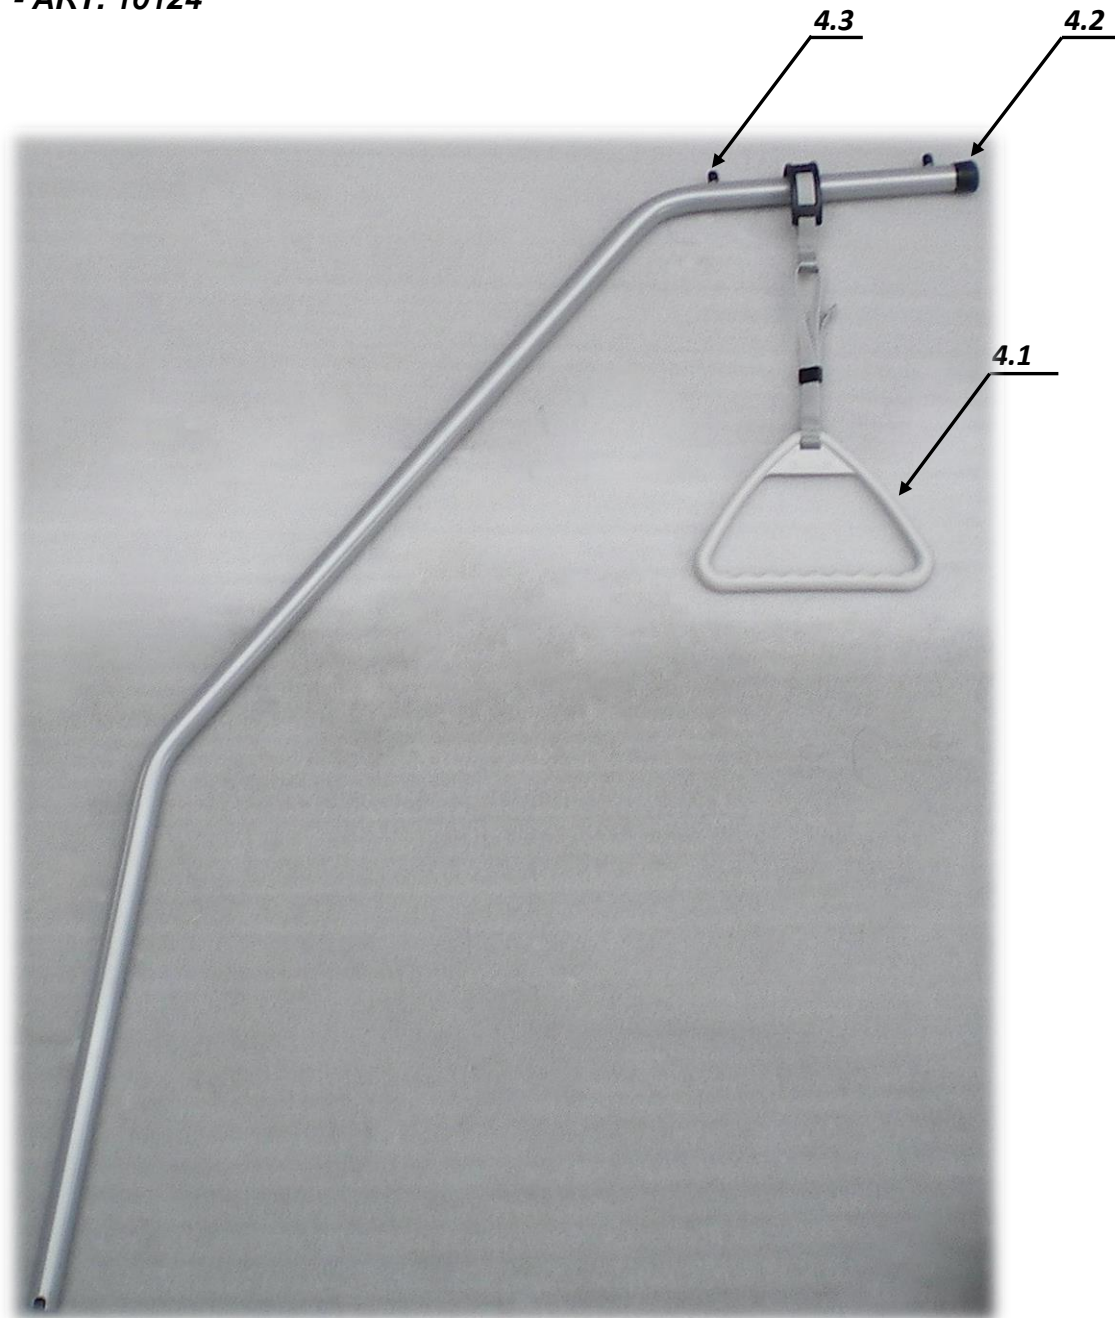

**4. Bettaufrichter - ART. 10124**

	<b>Zeichnung Abbildung</b>	<b>Bezeichnung</b>	<b>Stück im Set</b>	<b>Artikel Nr.</b>
4		<i>Bettaufrichter</i>	1	10124
4.1		<i>Triangelgriff</i>	1	23450
4.2		<i>Rohrkappe BK/PE</i>	1	23085
4.3		<i>Kappe elastisch 9,5x13mm</i>	1	23075