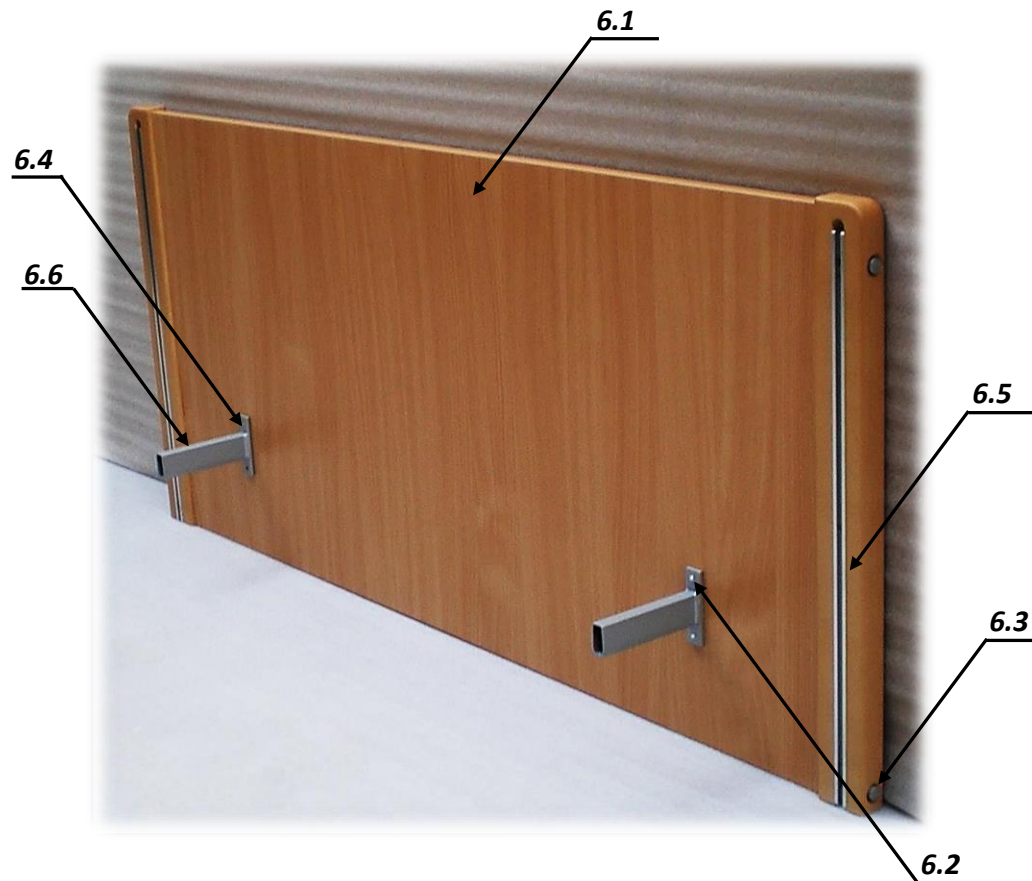

6. Holzfront Fronthaube 120 - Buche R5111 [120cm] - ART. 80262

	Zeichnung Abbildung	Bezeichnung	Stück im Set	Artikel Nr.
6		Holzfront Set Fronthaube 120 cm - R5111	1	80262
6.1		Fronthaube 120 cm Buche R5111	1	33005
6.2		Inbuss -Schlüssel SW 4	1	22200
6.3		Druckknopf mit Feder	1	80297
6.4		Befestigungs- schrauben	1	80322
6.5		Führungsschiene mit Schraubenset	1	80453
6.6		T - Stück	1	00343