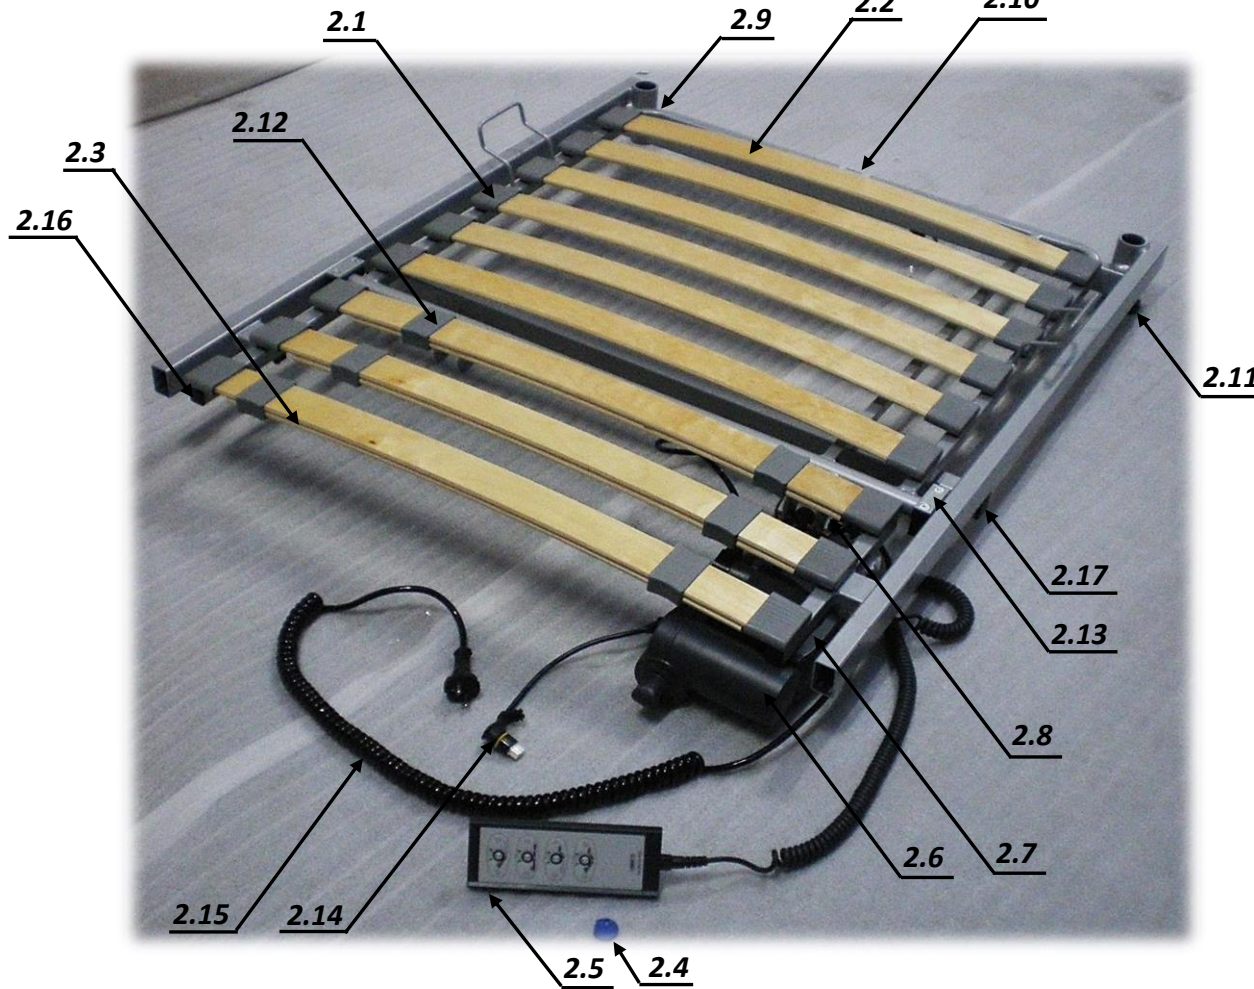

2. Kopfteilrahmen mit Rückenlehne - 90x190-200 [cm] - ART. 80361

	Zeichnung Abbildung	Bezeichnung	Stück im Set	Artikel Nr.
2.3		Holzfederleiste 668x53x8	1	33204
2.4		Handschalter- Schlüssel	1	57505
2.5		Handbedienung Standard HL74	1	50000
2.6		Liegeflächenmotor LA27	1	51000
2.7		Steuerungsgerät CB6	1	58000
2.8		Schnellspan- Bolzen	1	22701
2.9		Blindkappe F 30x20x2	1	23006
2.10		Zugentlastung mit Schraube	1	80314
2.11		Knaufschraube	1	34045
2.12		Härteversteller grau		34033
2.13		Halterung -Set für Rohr fi 25		80295
2.14		Kabel 200 mm LA27/CB6	1	55000
2.15		Netzkabel CB06-CB14	1	56000
2.16		Blindkappe E 20x20	1	23002
2.17		Blindkappe F 40x20x3	1	23016

	Zeichnung Abbildung	Bezeichnung	Stück im Set	Artikel Nr.
2		Kopfteilrahmen mit Rückenlehne 90 [cm]	1	80361
2.1		Aufnahmekappe für Holzfeversteller grau	1	34030
2.2		Holzfederleiste 768x53x8	1	33200