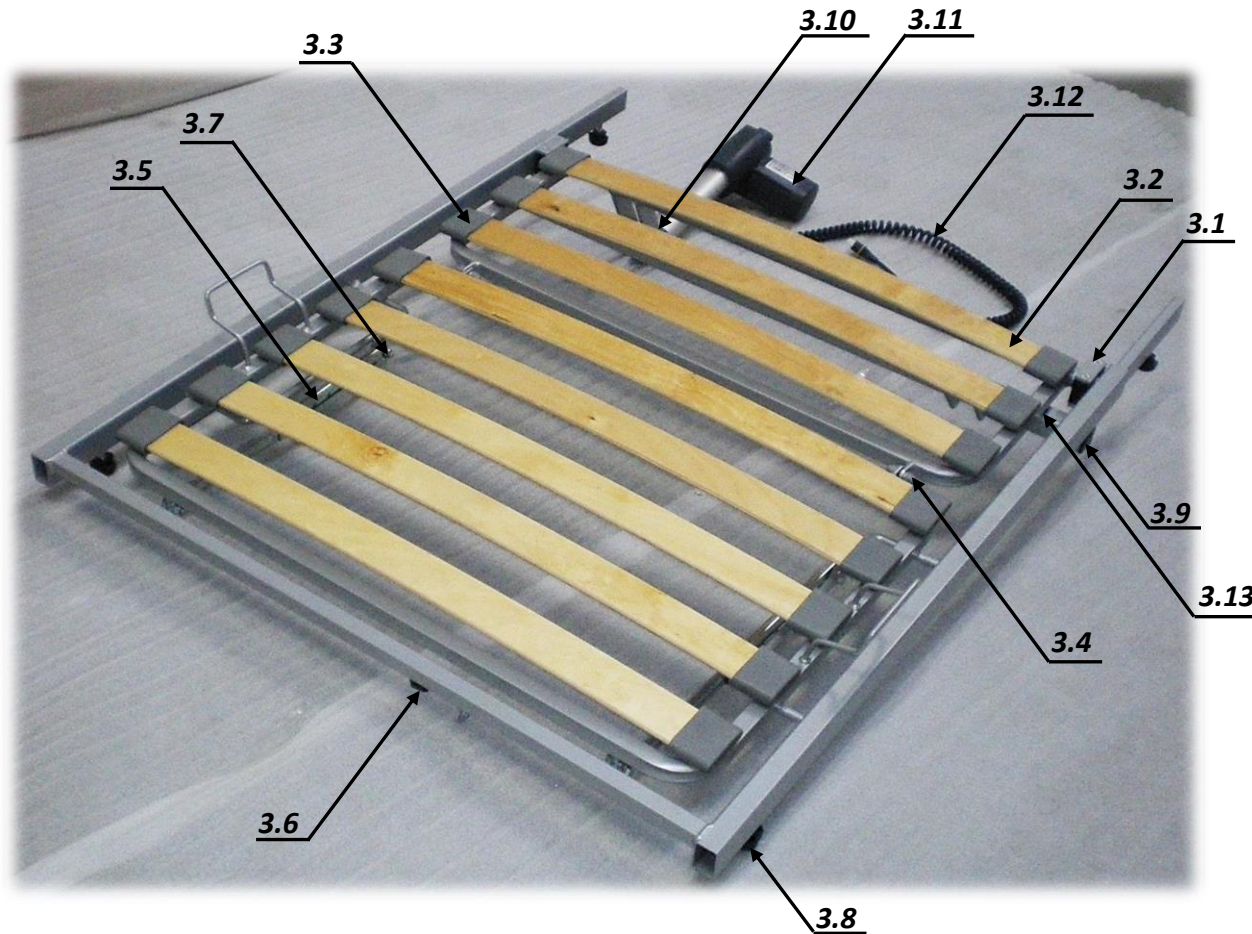

3. Fußteilrahmen mit Oberschenkellehne - 90x200 [cm] - ART. 80362

	Zeichnung Abbildung	Bezeichnung	Stück im Set	Artikel Nr.
3		Fußteilrahmen mit Oberschenkellehne 90 [cm]	1	80362
3.1		Halterung -Set für Rohr fi 25	1	80295
3.2		Holzfederleiste 768x53x8	1	33200
3.3		Aufnahmekappe für Holzfedersteller grau	1	34030
3.4		Montageset	1	80311
3.5		Rastomat 6-stufig	1	22612
3.6		Zugentlastung mit Schraube	1	80314
3.7		Montageset für Rastomat	1	80313
3.8		Knaufschraube	1	34045
3.9		Blindkappe F 40x20x3	1	23016
3.10		Schnellspan- Bolzen	1	22701
3.11		Liegeflächemotor LA27	1	51000
3.12		Kabel 600 mm LA27/CB6	1	55003
3.13		Distanzpuffer	1	34013