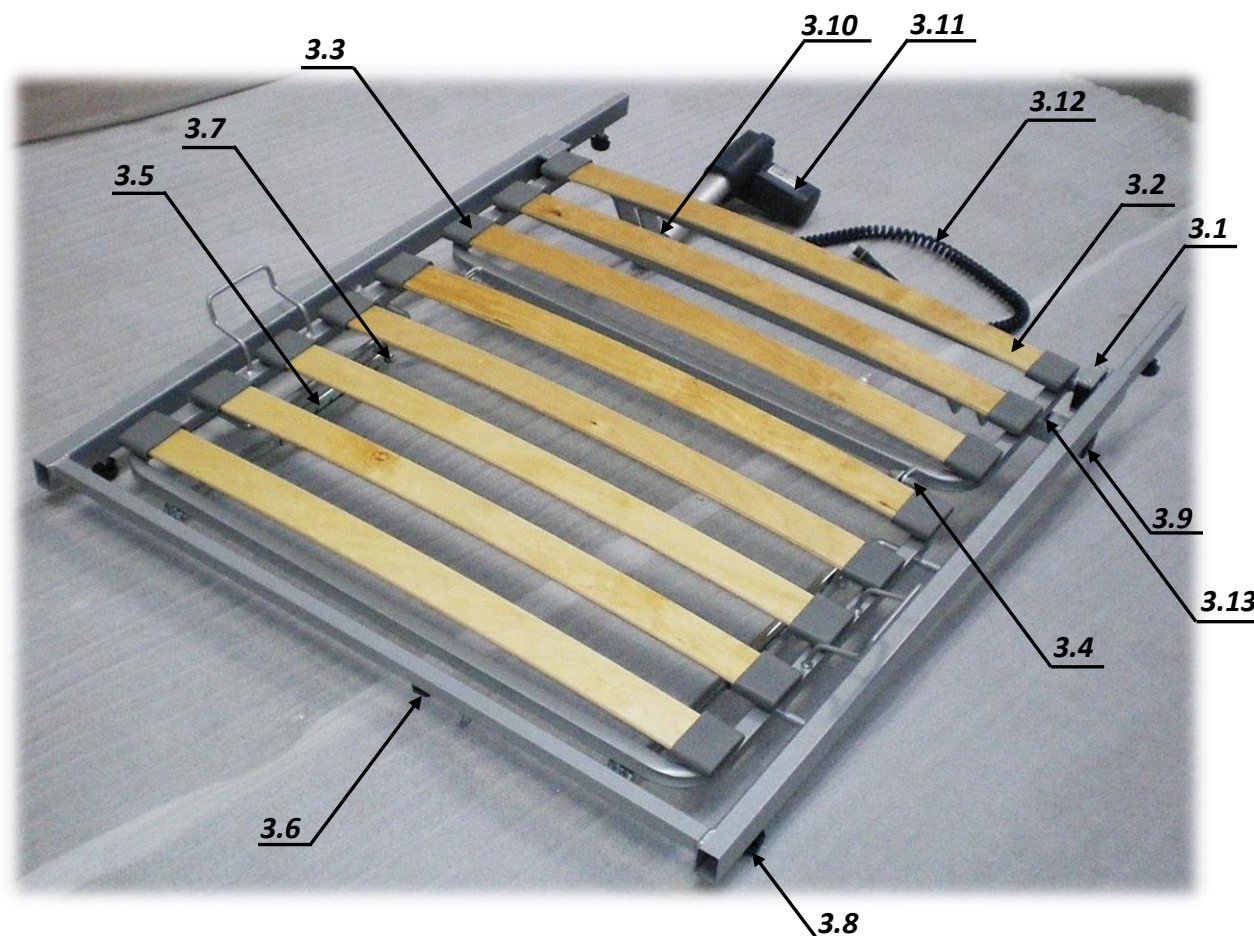

3. Fußteilrahmen mit Oberschenkellehne - 90x200 [cm] - ART. 80362

	Zeichnung Abbildung	Bezeichnung	Stück im Set	Artikel Nr.
3		Fußteilrahmen mit Oberschenkellehne 90 [cm]	1	80362
3.1		Halterung -Set für Rohr fi 25	1	80295
3.2		Holzfederleiste 768x53x8	1	33200
3.3		Aufnahmekappe für Holzfedersteller grau	1	34030
3.4		Montageset	1	80311
3.5		Rastomat 6-stufig	1	22612
3.6		Zugentlastung mit Schraube	1	80314
3.7		Montageset für Rastomat	1	80313
3.8		Knaufschraube	1	34045
3.9		Blindkappe F 40x20x3	1	23016
3.10		Schnellspan- Bolzen	1	22701
3.11		Liegeflächemotor LA27	1	51000
3.12		Kabel 600 mm LA27/CB6	1	55003
3.13		Distanzpuffer	1	34013