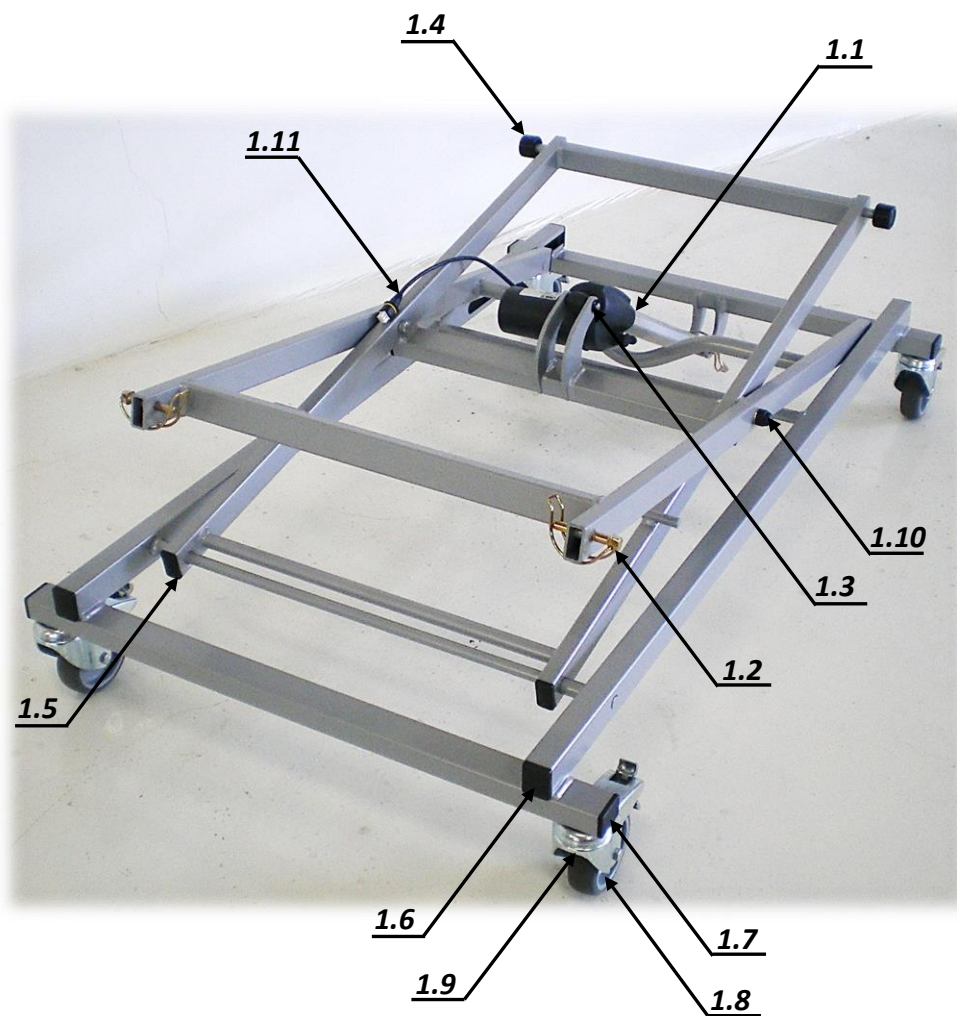

1. Heber 80-110 [cm] - ART. 80429

	Zeichnung Abbildung	Bezeichnung	Stück im Set	Artikel Nr.
1		Heber 80-110 (cm)	1	80429
1.1		Scherenhebermotor LA27	1	53000
1.2		Schnellspan- Bolzen	1	22701
1.3		Rundstift mit Sicherungsscheiben	1	80300
1.4		Kunststoffrolle	1	34021
1.5		Blindkappe F 40x20x3	1	23016
1.6		Blindkappe F 40x30x2	1	23018
1.7		Blindkappe F 40x30x3	1	23019
1.8		Lenkrolle Tente mit Bremse	1	59000
1.9		Montageset für Lenkrolle	1	80301
1.10		Montageset	1	80433
1.11		Kabel 460mm LA27/CB6	1	55002