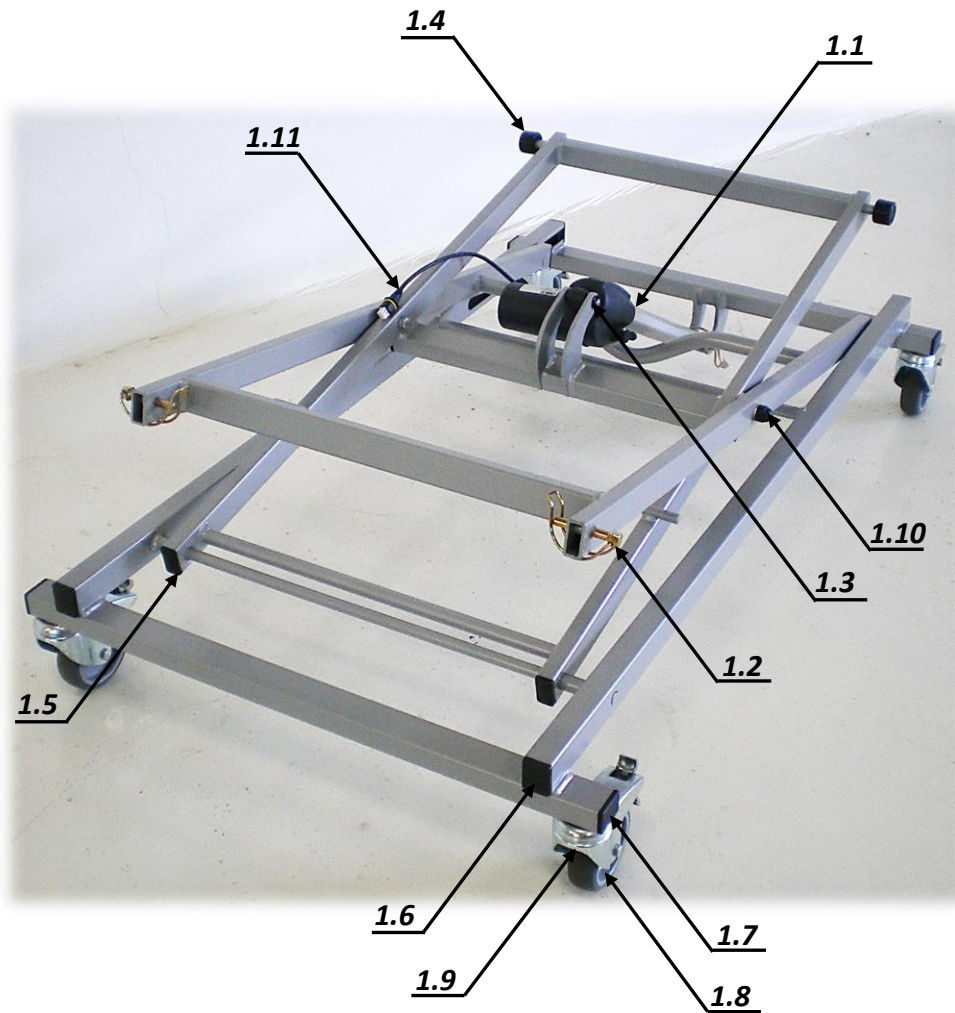

**1. Heber 80-110 [cm] - ART. 80429**

	<b>Zeichnung Abbildung</b>	<b>Bezeichnung</b>	<b>Stück im Set</b>	<b>Artikel Nr.</b>
1		Heber 80-110 (cm)	1	80429
1.1		Scherenhebemotor LA27	1	53000
1.2		Schnellspan- Bolzen	1	22701
1.3		Rundstift mit Sicherungsscheiben	1	80300
1.4		Kunststoffrolle	1	34021
1.5		Blindkappe F 40x20x3	1	23016
1.6		Blindkappe F 40x30x2	1	23018
1.7		Blindkappe F 40x30x3	1	23019
1.8		Lenkrolle Tente mit Bremse	1	59000
1.9		Montageset für Lenkrolle	1	80301
1.10		Montageset	1	80433
1.11		Kabel 460mm LA27/CB6	1	55002