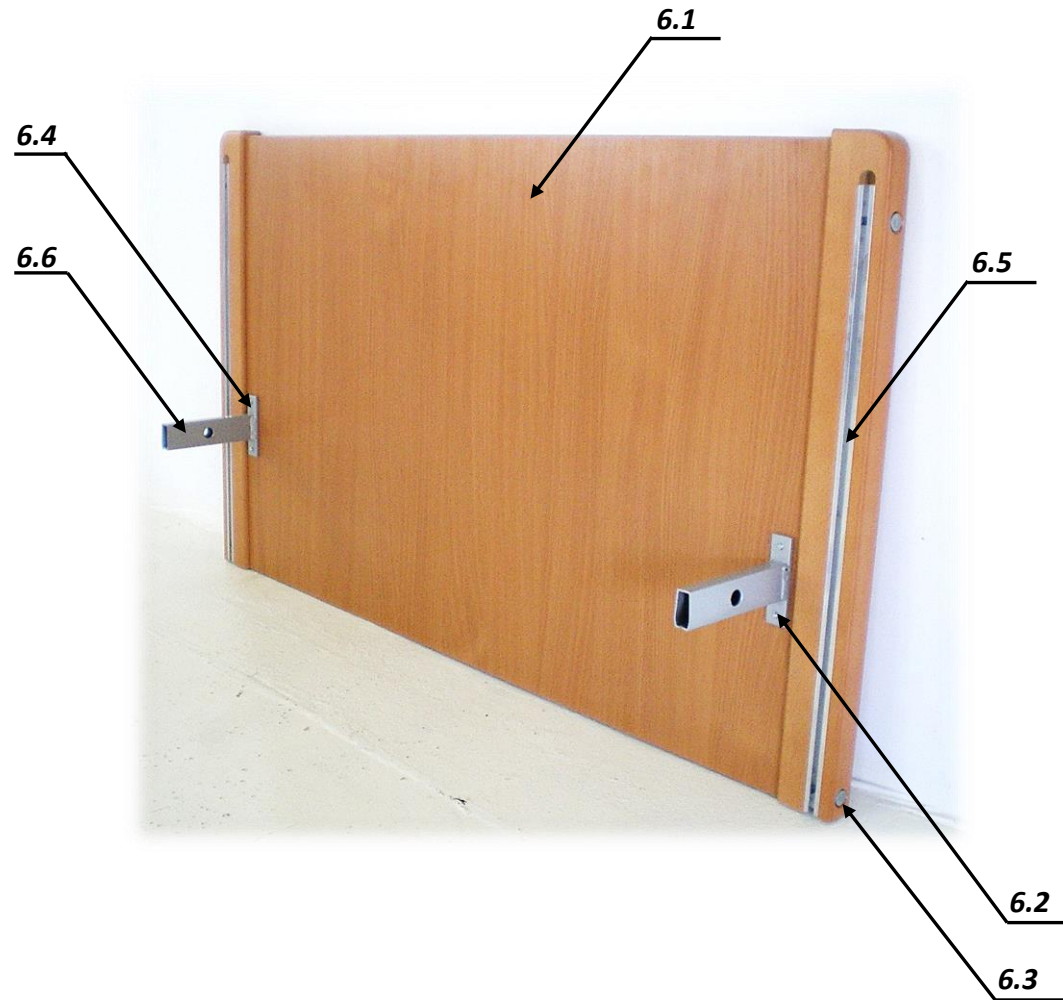

6. Holzfront 90 cm - Buche R5111 [90cm] - ART. 80432

	Zeichnung Abbildung	Bezeichnung	Stück im Set	Artikel Nr.
6		Holzfront Set 90 cm R5111	1	80432
6.1		Fronthaube 90 cm R5111	1	33988
6.2		Inbuss -Schlüssel SW 4	1	22200
6.3		Druckknopf mit Feder	1	80297
6.4		Befestigungs- schrauben	1	80322
6.5		Führungsschiene mit Schraubenset	1	80453
6.6		T - Stück	1	00343